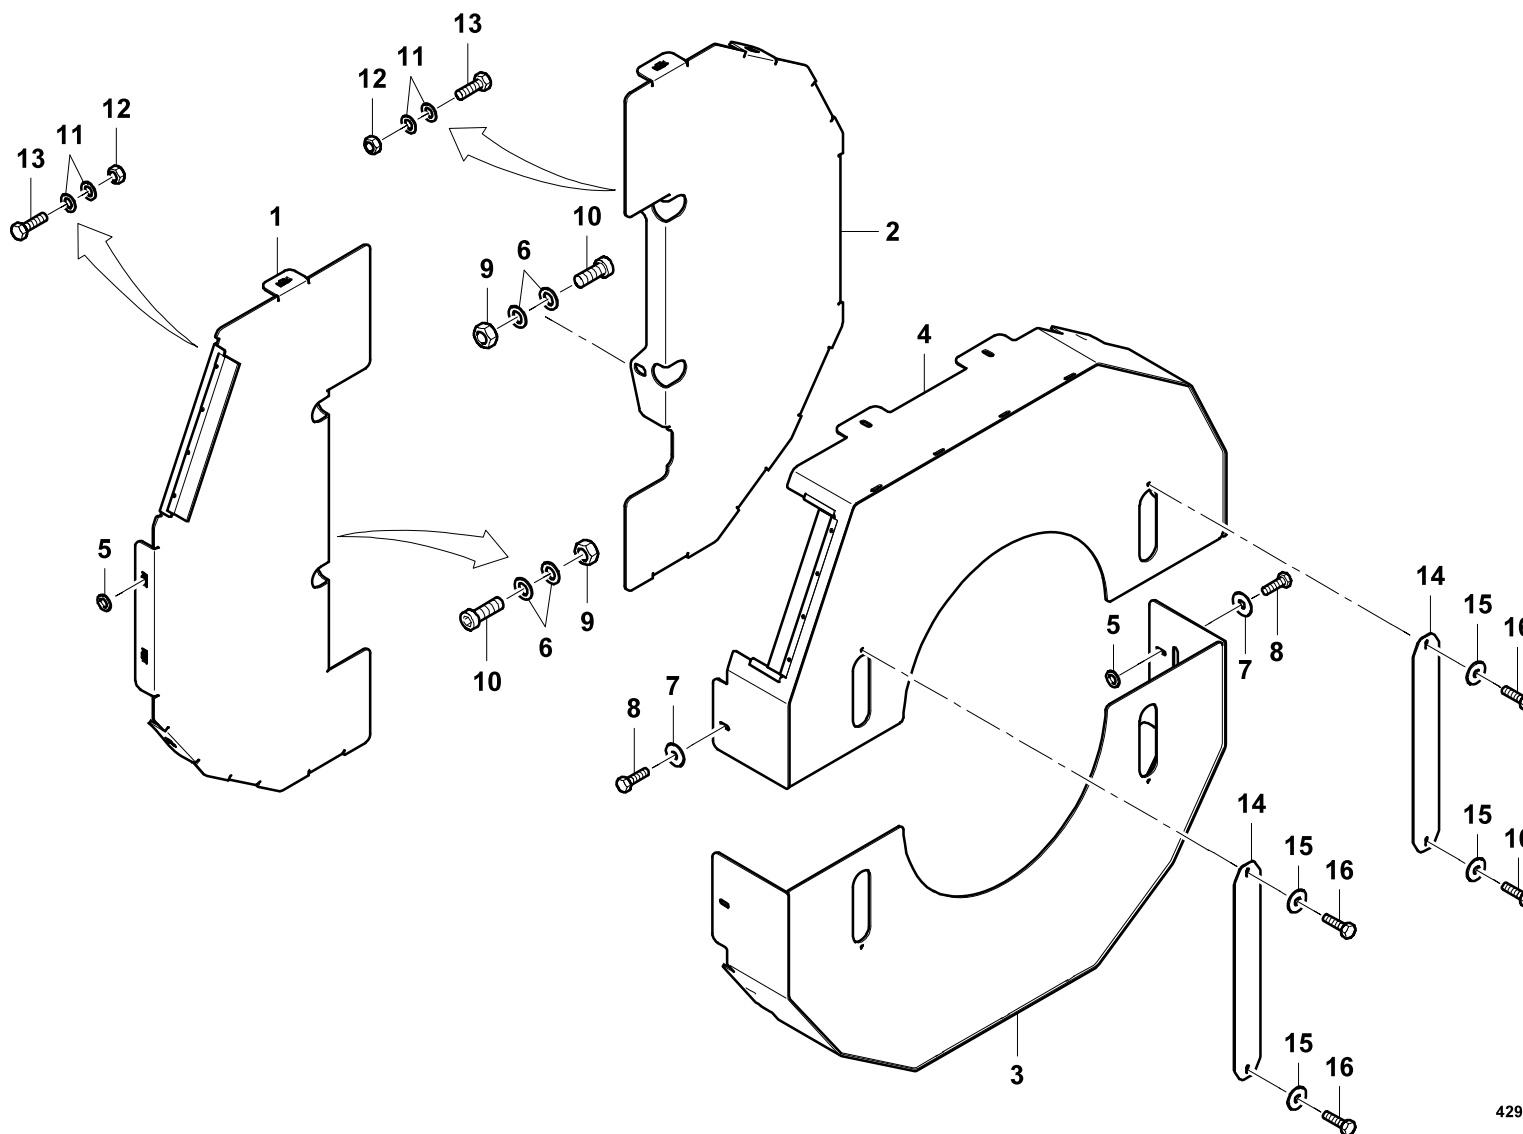

GROVE

BAUGRUPPE SCHNEESCHUTZ SCHLAUCHTROMMEL

ASSEMBLY SNOW PROTECTION HOSE DRUM

BILDТАFEL
PICTORIAL DISPLAY

12.18

4291361-ETL A

1/1

**GMK 3060-2
CAB 2020**

4291361-A-BL01-1218-0000